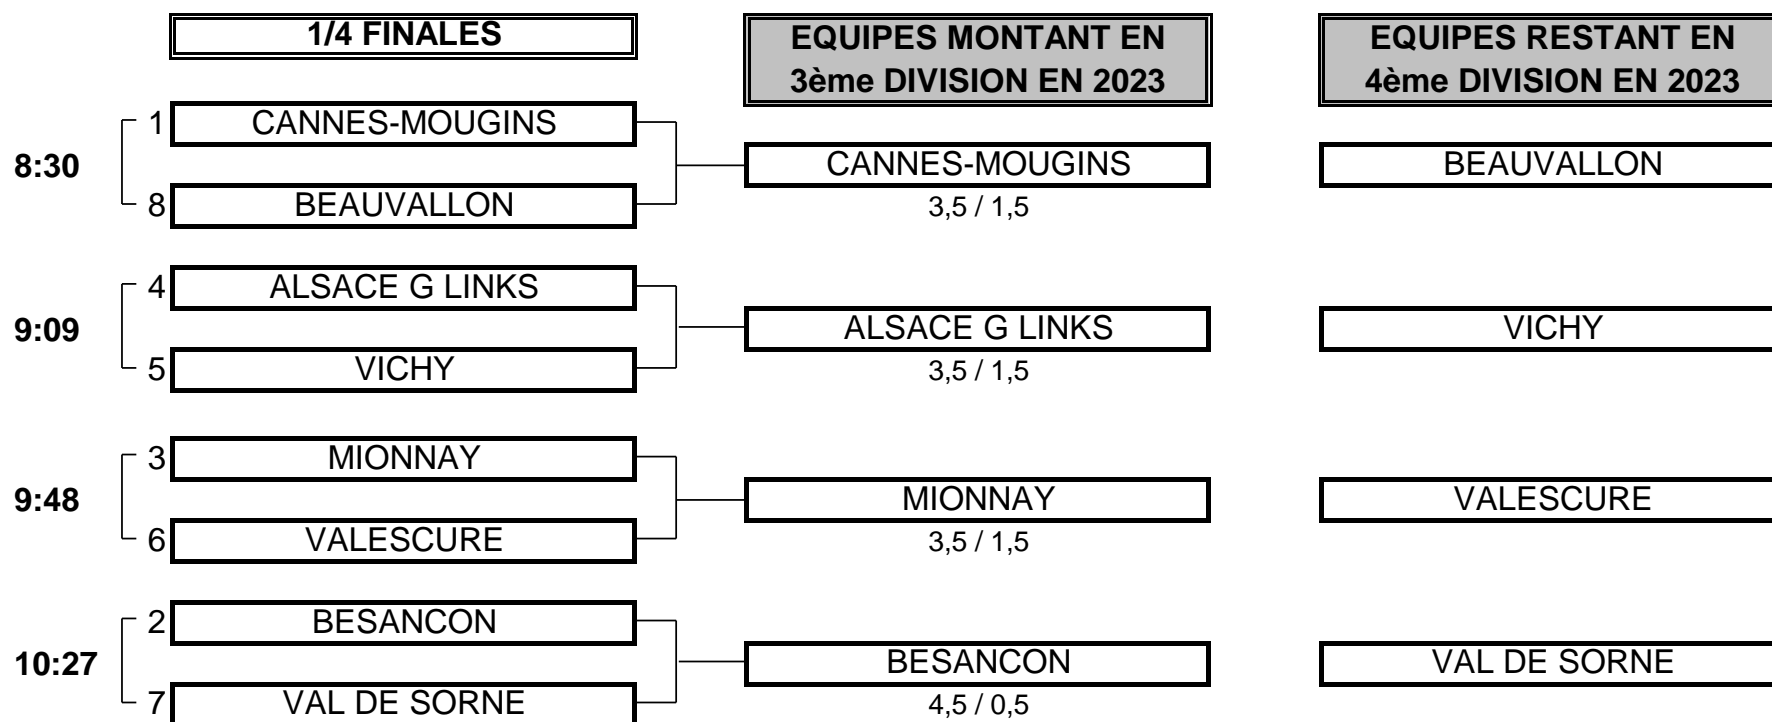

PHASE FINALE MATCH PLAY