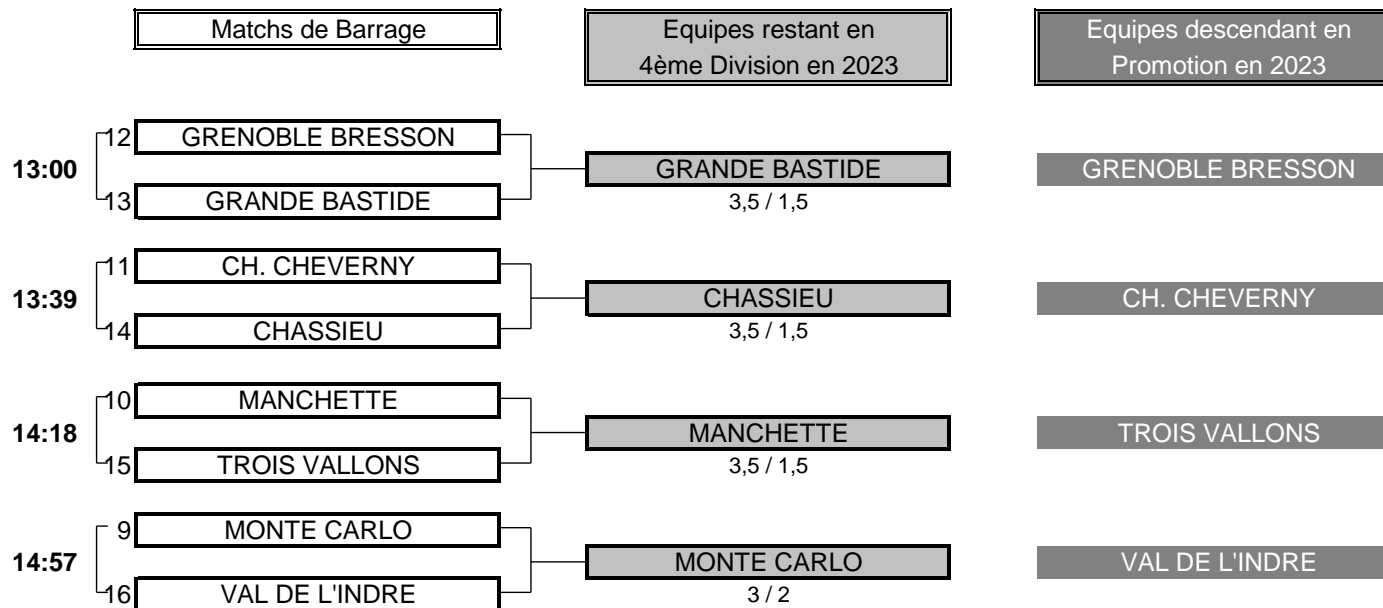

CHAMPIONNAT DE FRANCE PAR EQUIPES SENIORS 2022

4ème DIVISION "D" MESSIEURS

Du 23 au 25 Septembre - Golf du Clou

BARRAGES